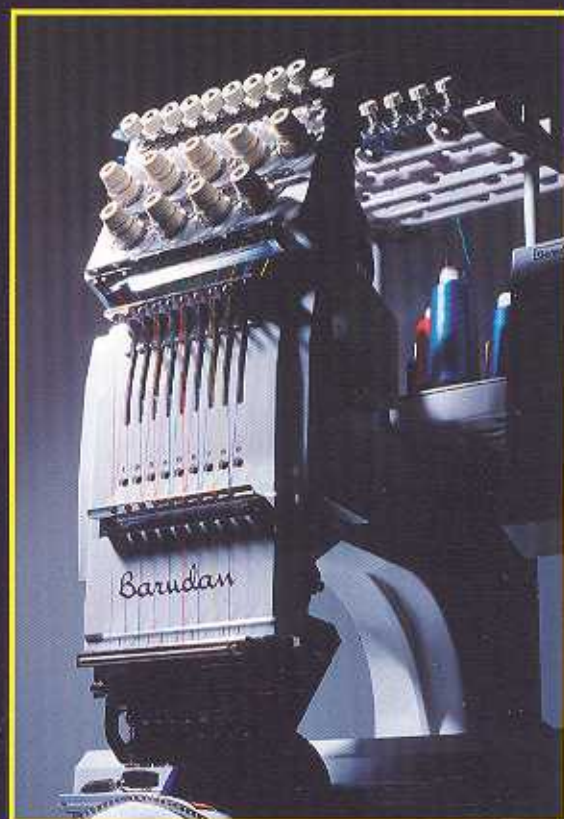

Barudan

**Lassen Sie
Ihrer Fantaisie
freien Lauf !**

Barudan stellt die
Elite Junior vor

Barudan präsentiert

ELITE JUNIOR:

eine Mehrfarben-
Stickmaschine
für Menschen, die ihrer
Fantasie
freien Lauf lassen.

Machen Sie sich ein Bild von ihrer Kreativität

Elite Junior öffnet Ihnen den Weg zur Kreativität. Diese kleine Maschine verfügt über alle Eigenschaften eines großen Stickcomputers. Kombiniert mit der Software TES von Barudan können Sie schnell und einfach wunderschöne Bilder schaffen.

Machen Sie sich ein Bild von ihrer maximalen Geschwindigkeit

Die Elite Junior verfügt über eine CF Card für den Datentransfer. Die Kommunikation zwischen dem Automaten und dem Maschinenkopf geschieht unmittelbar. Außerdem gehört diese Maschine mit einer Kapazität von 1000 Stichen in der Minute zu den schnellsten auf dem Markt.