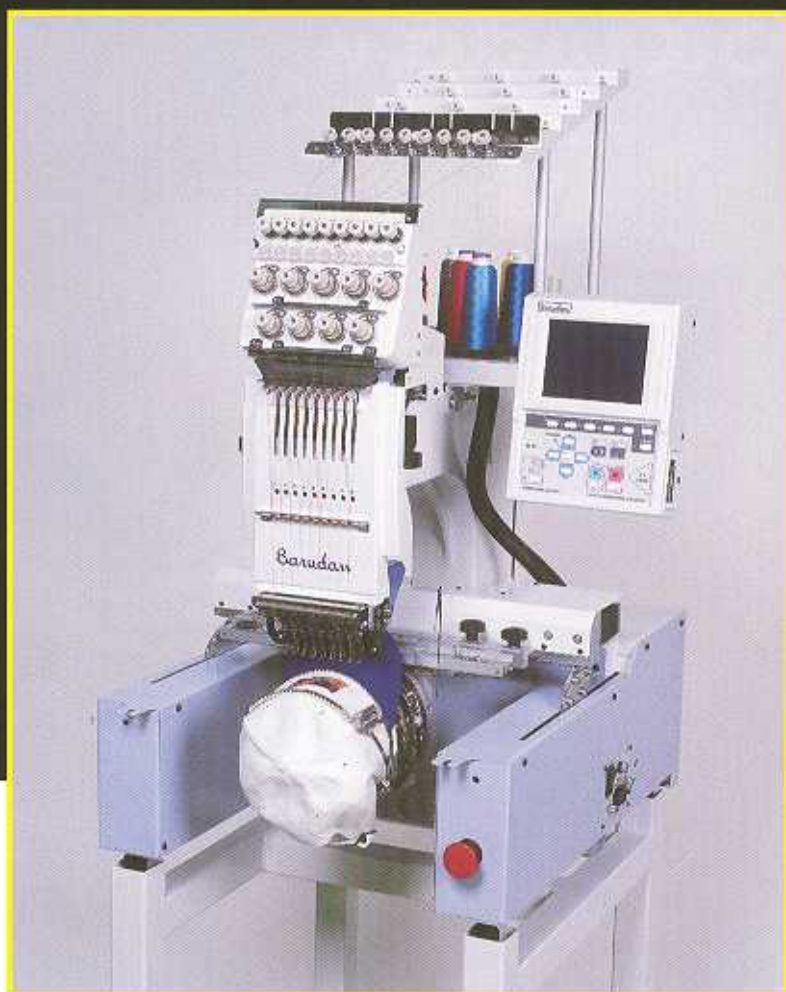

**Denken Sie an Ihre Entwicklung
Machen Sie aus Ihrem Hobby eine rentable Tätigkeit**

Wenn die Kreation von Kunststickereien Ihre Leidenschaft ist, können Sie sich dafür entscheiden, diese Aktivität weiterhin zu Ihrem persönlichen Vergnügen zu betreiben. Wenn Sie aber aus Ihrem Hobby eine gewerbliche Unternehmung machen möchten, so ist Elite Junior für Sie der Schlüssel zu einer rentablen Tätigkeit. Diese kompakte Maschine bildet die Grundlage Ihrer neuen beruflichen Tätigkeit.

Wenn Ihr Geschäft floriert und Sie sich weitere Maschinen anschaffen müssen, begleitet Barudan Sie in jeder Phase Ihrer beruflichen Weiterentwicklung. Alle Maschinen von Barudan verfügen über das gleiche Funktionssystem.

Wenn Sie den Umgang mit Elite Junior einmal beherrschen, können Sie spielend leicht auf ein Modell der höheren Klasse umsteigen, ohne hierfür speziell geschult werden zu müssen.

Neben der Maschine bieten wir Ihnen ebenfalls ein speziell auf Sie zugeschnittenes Lösungspaket an. Wenn Sie bereit sind, die Hürde zu nehmen, stehen wir bereit, um Sie dorthin zu führen.

Ihre **Fantasie** freien Lauf lassen. **Barudan**