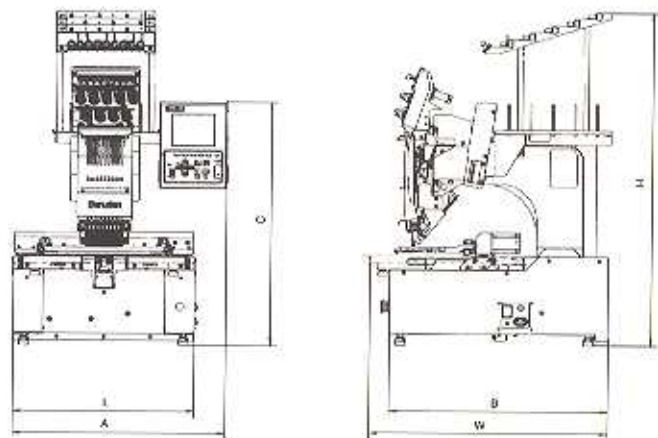

BARUDAN CO., LTD.

Parc d'Activités * Europe 2000 *
Route de Molsheim
BP130 BISCHOFFSHEIM
F-67214 OBERNAI CEDEX
Tel: + 33 3 88 49 71 00 Fax: + 33 3 88 49 24 32
<http://www.barudan-france.com>

Händler: