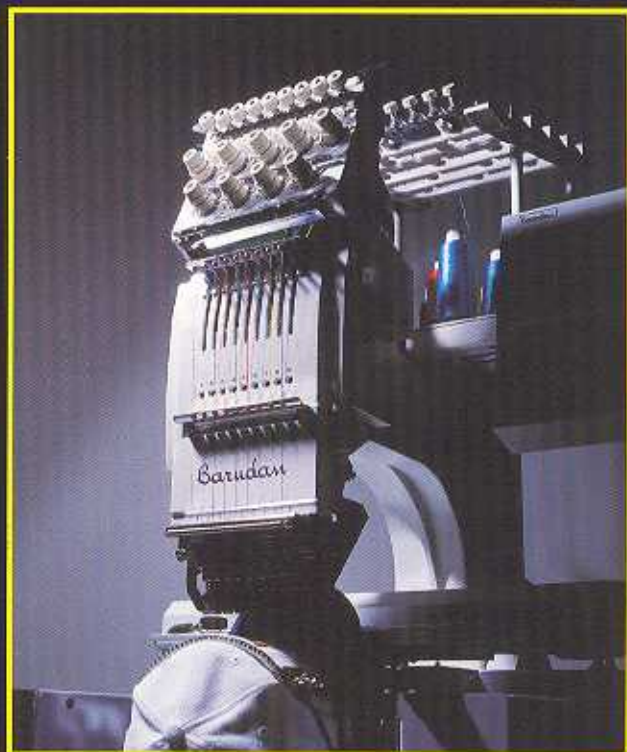

Barudan

**Lassen Sie
Ihrer Fantaisie
freien Lauf !**

Barudan stellt die
Elite Junior vor

Barudan präsentiert

ELITE JUNIOR:

eine Mehrfarben-
Stickmaschine
für Menschen, die ihrer
Fantasie
freien Lauf lassen.

Machen Sie sich ein Bild von ihrer Kreativität

Elite Junior öffnet Ihnen den Weg zur Kreativität. Diese kleine Maschine verfügt über alle Eigenschaften eines großen Stickcomputers. Kombiniert mit der Software TES von Barudan können Sie schnell und einfach wunderschöne Bilder schaffen.

Machen Sie sich ein Bild von ihrer maximalen Geschwindigkeit

Die Elite Junior verfügt über eine CF Card für den Datentransfer. Die Kommunikation zwischen dem Automaten und dem Maschinenkopf geschieht unmittelbar. Außerdem gehört diese Maschine mit einer Kapazität von 1000 Stichen in der Minute zu den schnellsten auf dem Markt.