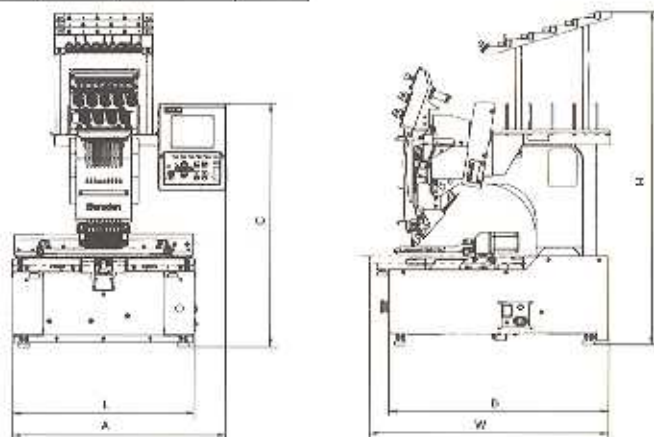

BARUDAN CO., LTD.

Parc d'Activités « Europe 2000 »
Route de Molsheim
BP130 BISCHOFFSHEIM
F-67214 OBERNAL CEDEX
Tel : + 33 3 88 49 71 00 Fax : + 33 3 88 49 24 32
<http://www.barudan-france.com>

Distributeur :