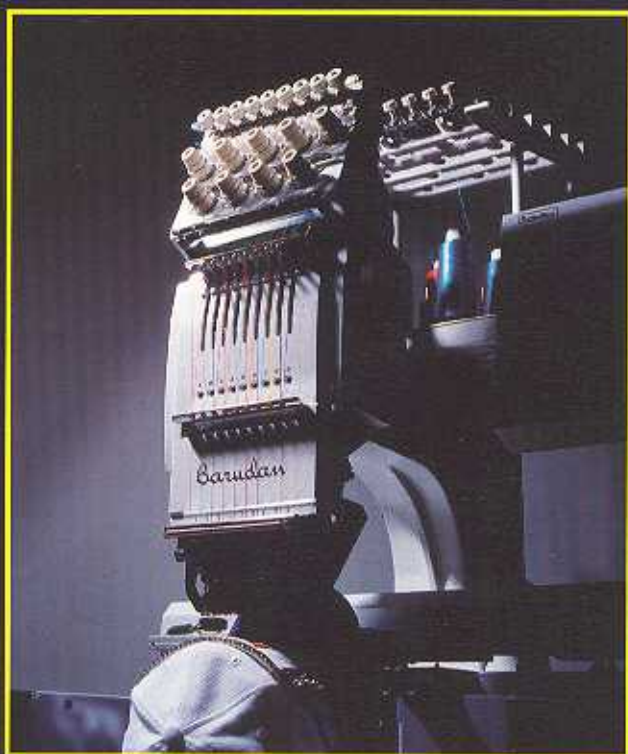

Barudan

Laissez
votre imagination
s'exprimer !

Barudan présente
l'Elite Junior

Barudan présente
L'ELITE Junior;
une machine à broder
multi-couleurs destinée
aux personnes dont
la seule limite est leur
Imagination.

Imaginez sa Créativité

L'Elite Junior vous ouvre les portes de la Créativité. Cette petite machine bénéficie de toutes les caractéristiques des machines à broder de taille supérieure.

En la combinant avec le software TES de Barudan, vous pourrez facilement et rapidement créer des dessins éblouissants.

Imaginez sa Capacité d'Adaptation

L'Elite Junior est conçue pour sa facilité de broderie sur une gamme complète d'articles (incluant les casquettes finies).

Manipuler votre machine pour broder sur différents supports ne nécessite que quelques minutes.

Imaginez sa Vitesse maximale

Car l'Elite Junior est dotée d'une CF Card pour le transfert de données, la communication est instantanée entre l'automate et la tête de la machine.

En plus, avec sa capacité de 1000 points par minute vous aurez l'une des machines les plus rapides du marché.