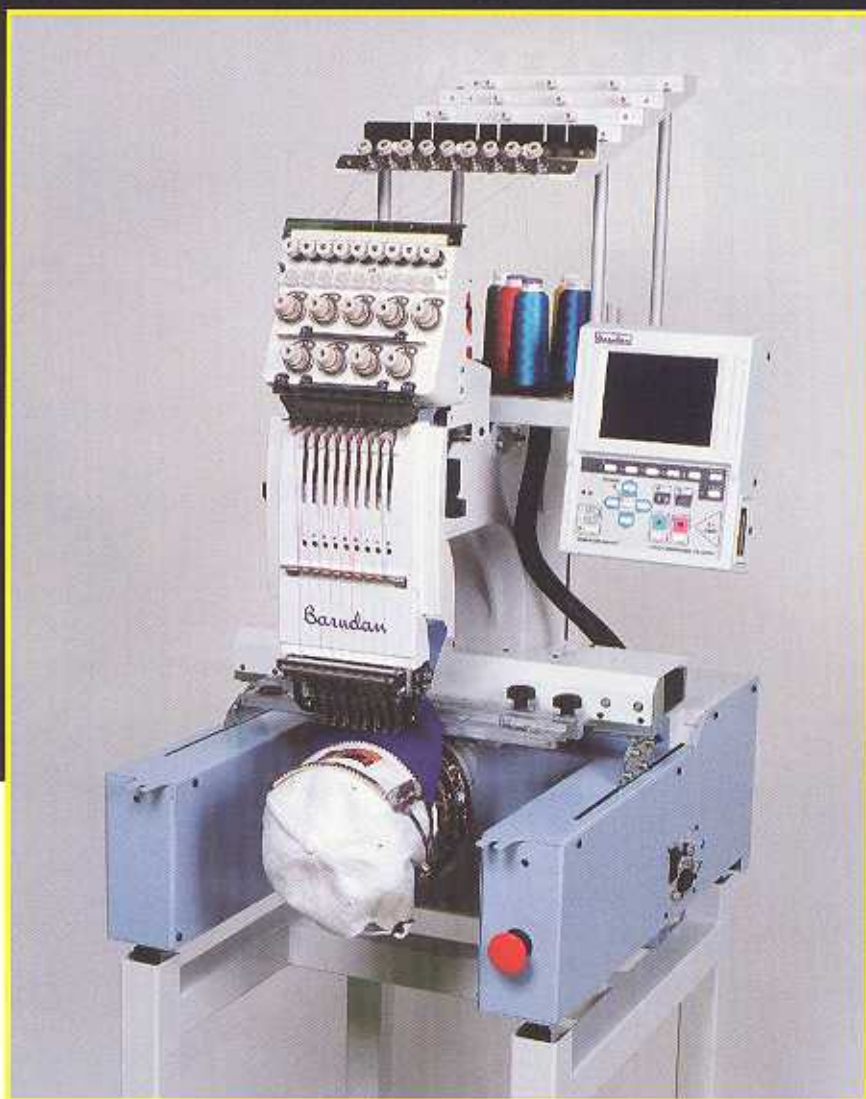

Imaginez votre croissance Transformez votre hobby en une activité rentable

Si la création de pièces de broderie d'art est votre passion, vous pouvez décider de continuer cette activité pour votre usage personnel. Cependant, si vous prenez la décision de transformer votre hobby en entreprise, l'Elite Junior est votre passeport pour une activité rentable.

Cette machine compacte sera la base de votre nouvelle activité professionnelle.

Comme votre activité sera florissante et qu'il vous faudra vous doter d'équipement supplémentaire, la gamme Barudan vous accompagnera à chacune des étapes de votre croissance.

Toutes les machines Barudan disposent du même système de fonctionnement.

Ainsi, une fois que vous maîtrisez l'utilisation de l'Elite Junior il est très facile de passer à un modèle de la gamme supérieure sans avoir besoin de formation supplémentaire.

En plus de cet équipement, nous proposons également un package spécialement étudié pour vous. Quand vous serez prêts à franchir le cap, nous serons prêts à vous y emmener.

la seule limite est leur **Imagination**

Barudan